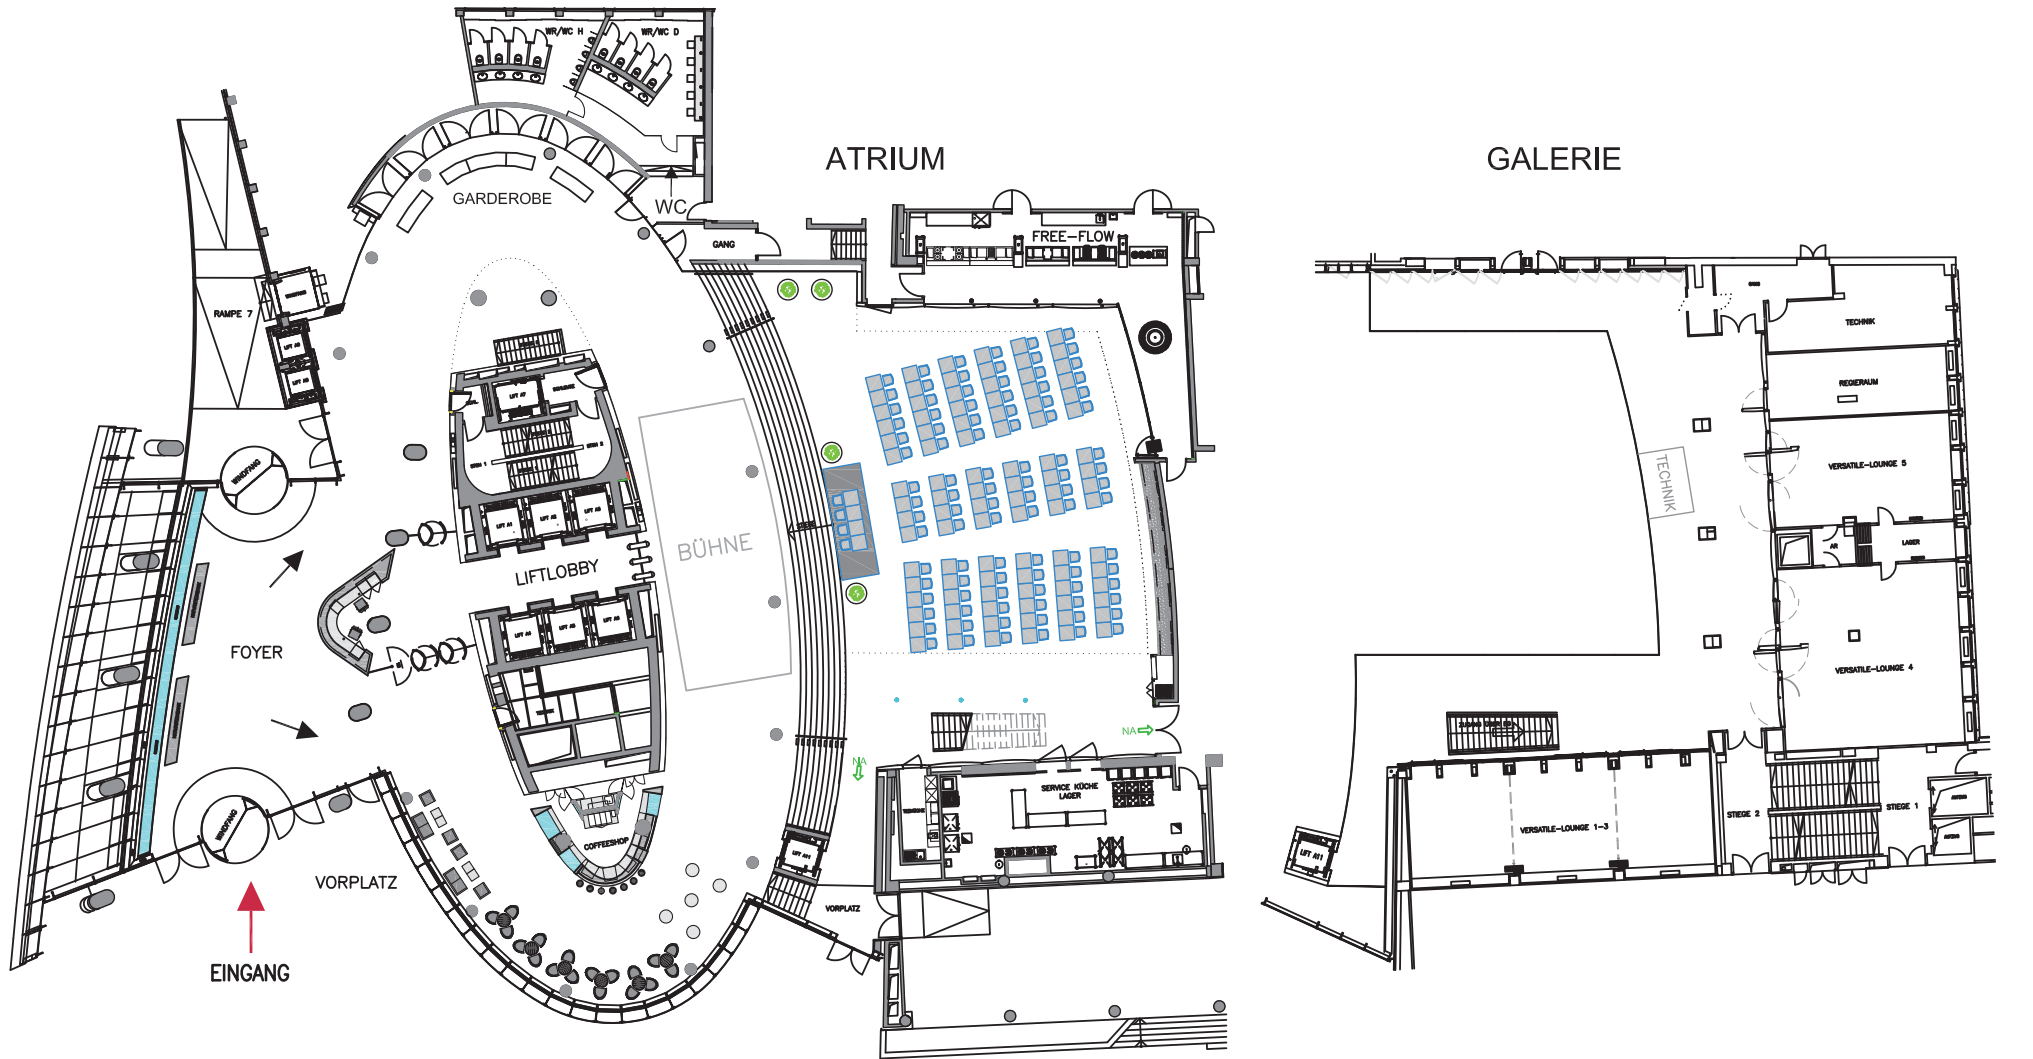

WUNDERBAR WANDELBAR

PLATINUM VIENNA

ATRIUM & GALERIE
ohne Bestuhlung

PLATINUM VIENNA

ATRIUM & GALERIE
ohne Bestuhlung | Bemaßung

PLATINUM VIENNA

ATRIUM & GALERIE
KLASSENZIMMERBESTUHLUNG
BIS ZU 100 PERSONEN

- Sessel
- Tisch 80x80
- Podium 2m x 6m

PLATINUM VIENNA

ATRIUM & GALERIE BIS ZU 650 PERSONEN

ATRIUM 450 SITZPLÄTZE

GALERIE 200 SITZPLÄTZE

PLATINUM VIENNA

ATRIUM & GALERIE
BIS ZU 522 PERSONEN
STEHTISCHE Größe 200x70cm à 9 PAX

ATRIUM: 39 Stehtische à 9 Pax / =351PAX
GALERIE: 19 Stehtische à 9 Pax / =171PAX
522 Barhocker

PLATINUM VIENNA

ATRIUM & GALERIE STEHTISCHE Mix BIS ZU 584 PERSONEN

Größe 200x70cm à 8 PAX | Grösse 70x70cm à 4 PAX

-  46 Stehtische 200x70 à 8 Pax / =368 PAX
-  54 Stehtische 70x70 à 4 Pax / =216 PAX
- 584 Barhocker

ATRIUM 348 PAX | GALERIE 160 PAX

29 TISCHE Ø175 à 12 PAX / =348 PAX | 13 TISCHE Ø160 à 10 PAX / =130 PAX
| 5 TISCHE Ø120 à 6 PAX / =30 PAX

DO & CO im Platinum Restaurantbetriebs GmbH
A-1029 Wien, Untere Donaustraße 21