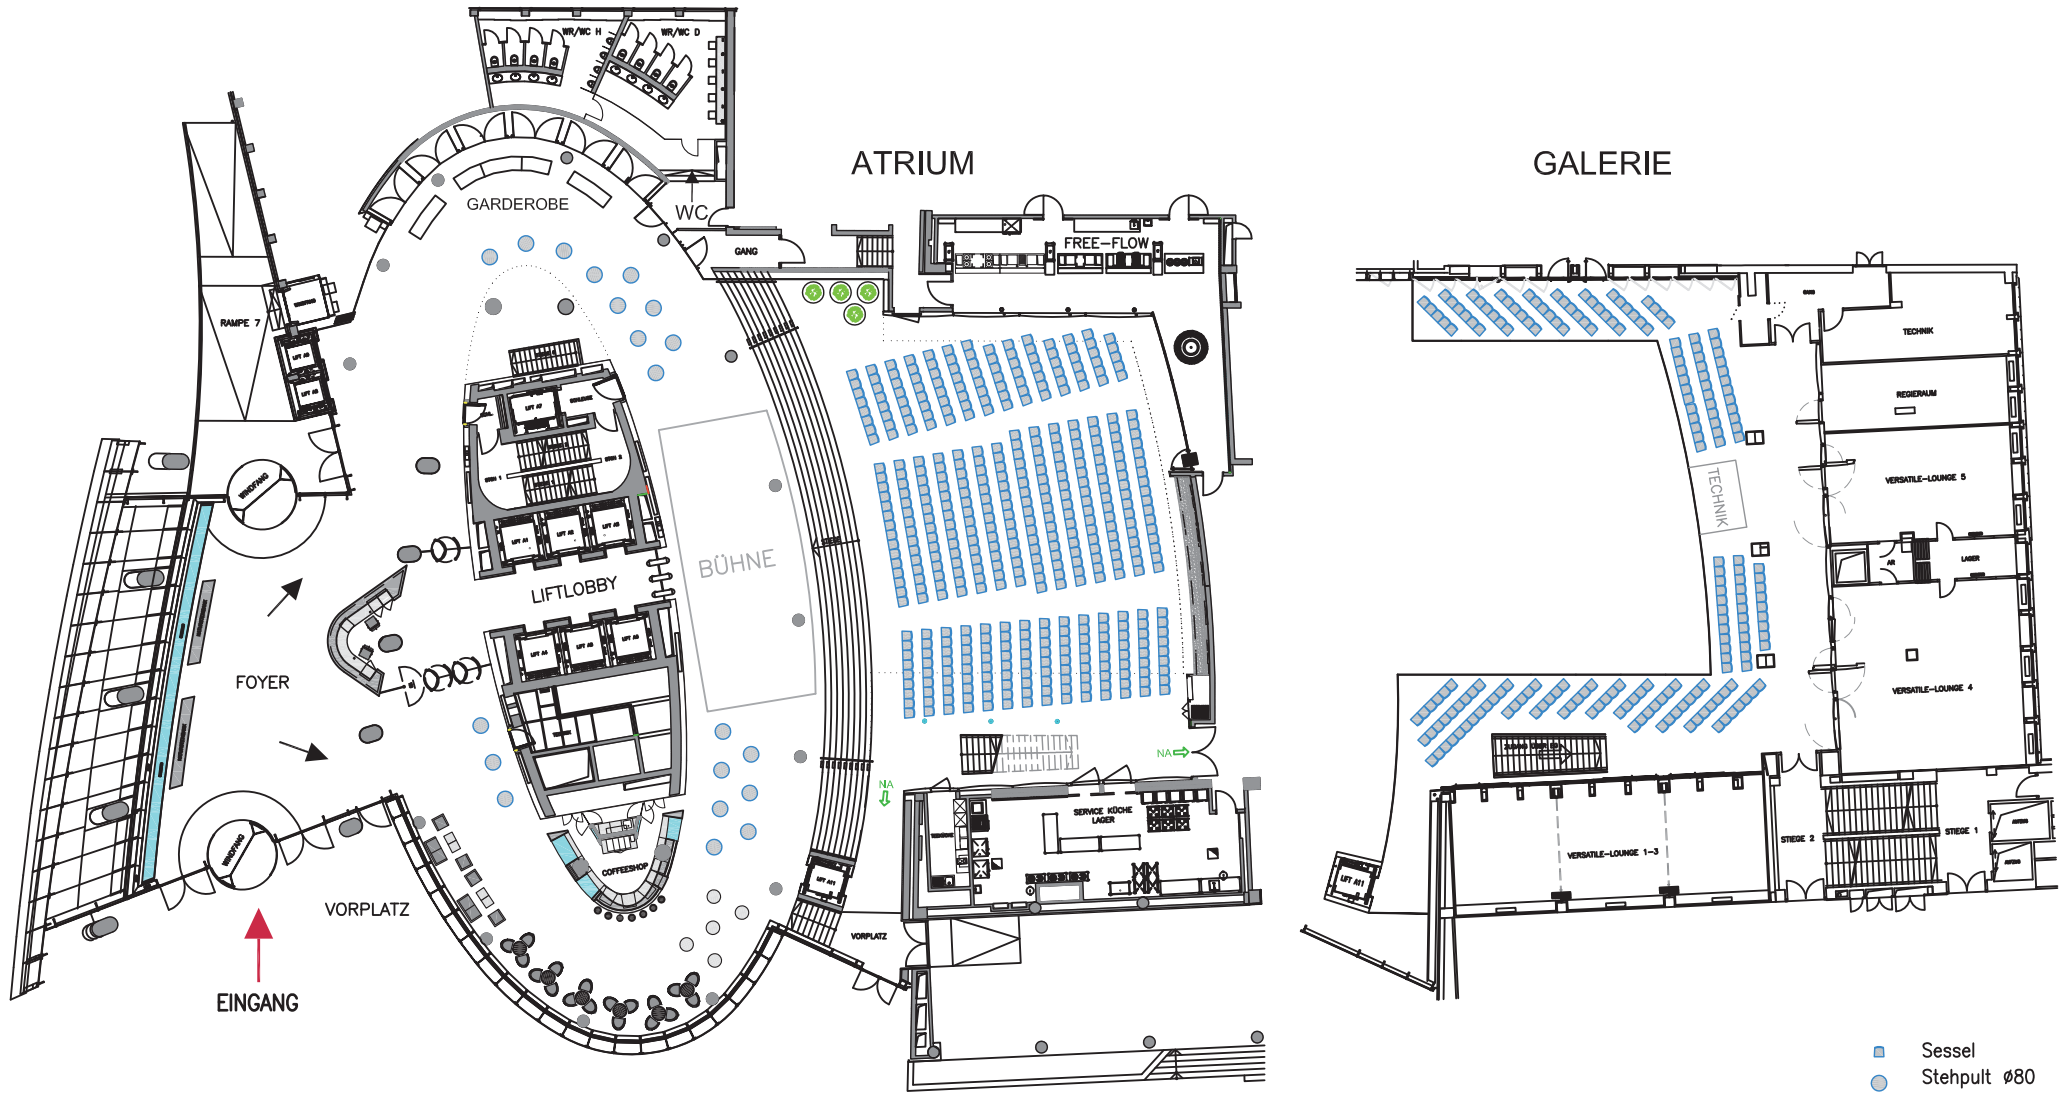

WUNDERBAR WANDELBAR

PLATINUM VIENNA

ATRIUM & GALERIE
ohne Bestuhlung

PLATINUM VIENNA

ATRIUM & GALERIE
ohne Bestuhlung | Bemaßung

PLATINUM VIENNA

ATRIUM & GALERIE
KLASSENZIMMERBESTUHLUNG
BIS ZU 100 PERSONEN

- Sessel
- Tisch 80x80
- Podium 2m x 6m

PLATINUM VIENNA

ATRIUM & GALERIE BIS ZU 650 PERSONEN

ATRIUM 450 SITZPLÄTZE

GALERIE 200 SITZPLÄTZE

PLATINUM VIENNA

ATRIUM & GALERIE
BIS ZU 522 PERSONEN
STEHTISCHE Größe 200x70cm à 9 PAX

ATRIUM: 39 Stehtische à 9 Pax / =351PAX
GALERIE: 19 Stehtische à 9 Pax / =171PAX
522 Barhocker

PLATINUM VIENNA

ATRIUM & GALERIE STEHTISCHE Mix BIS ZU 584 PERSONEN

Größe 200x70cm à 8 PAX | Grösse 70x70cm à 4 PAX

-  46 Stehtische 200x70 à 8 Pax / =368 PAX
-  54 Stehtische 70x70 à 4 Pax / =216 PAX
- 584 Barhocker

ATRIUM 348 PAX | GALERIE 160 PAX

29 TISCHE Ø175 à 12 PAX / =348 PAX | 13 TISCHE Ø160 à 10 PAX / =130 PAX
| 5 TISCHE Ø120 à 6 PAX / =30 PAX

DO & CO im Platinum Restaurantbetriebs GmbH
A-1029 Wien, Untere Donaustraße 21