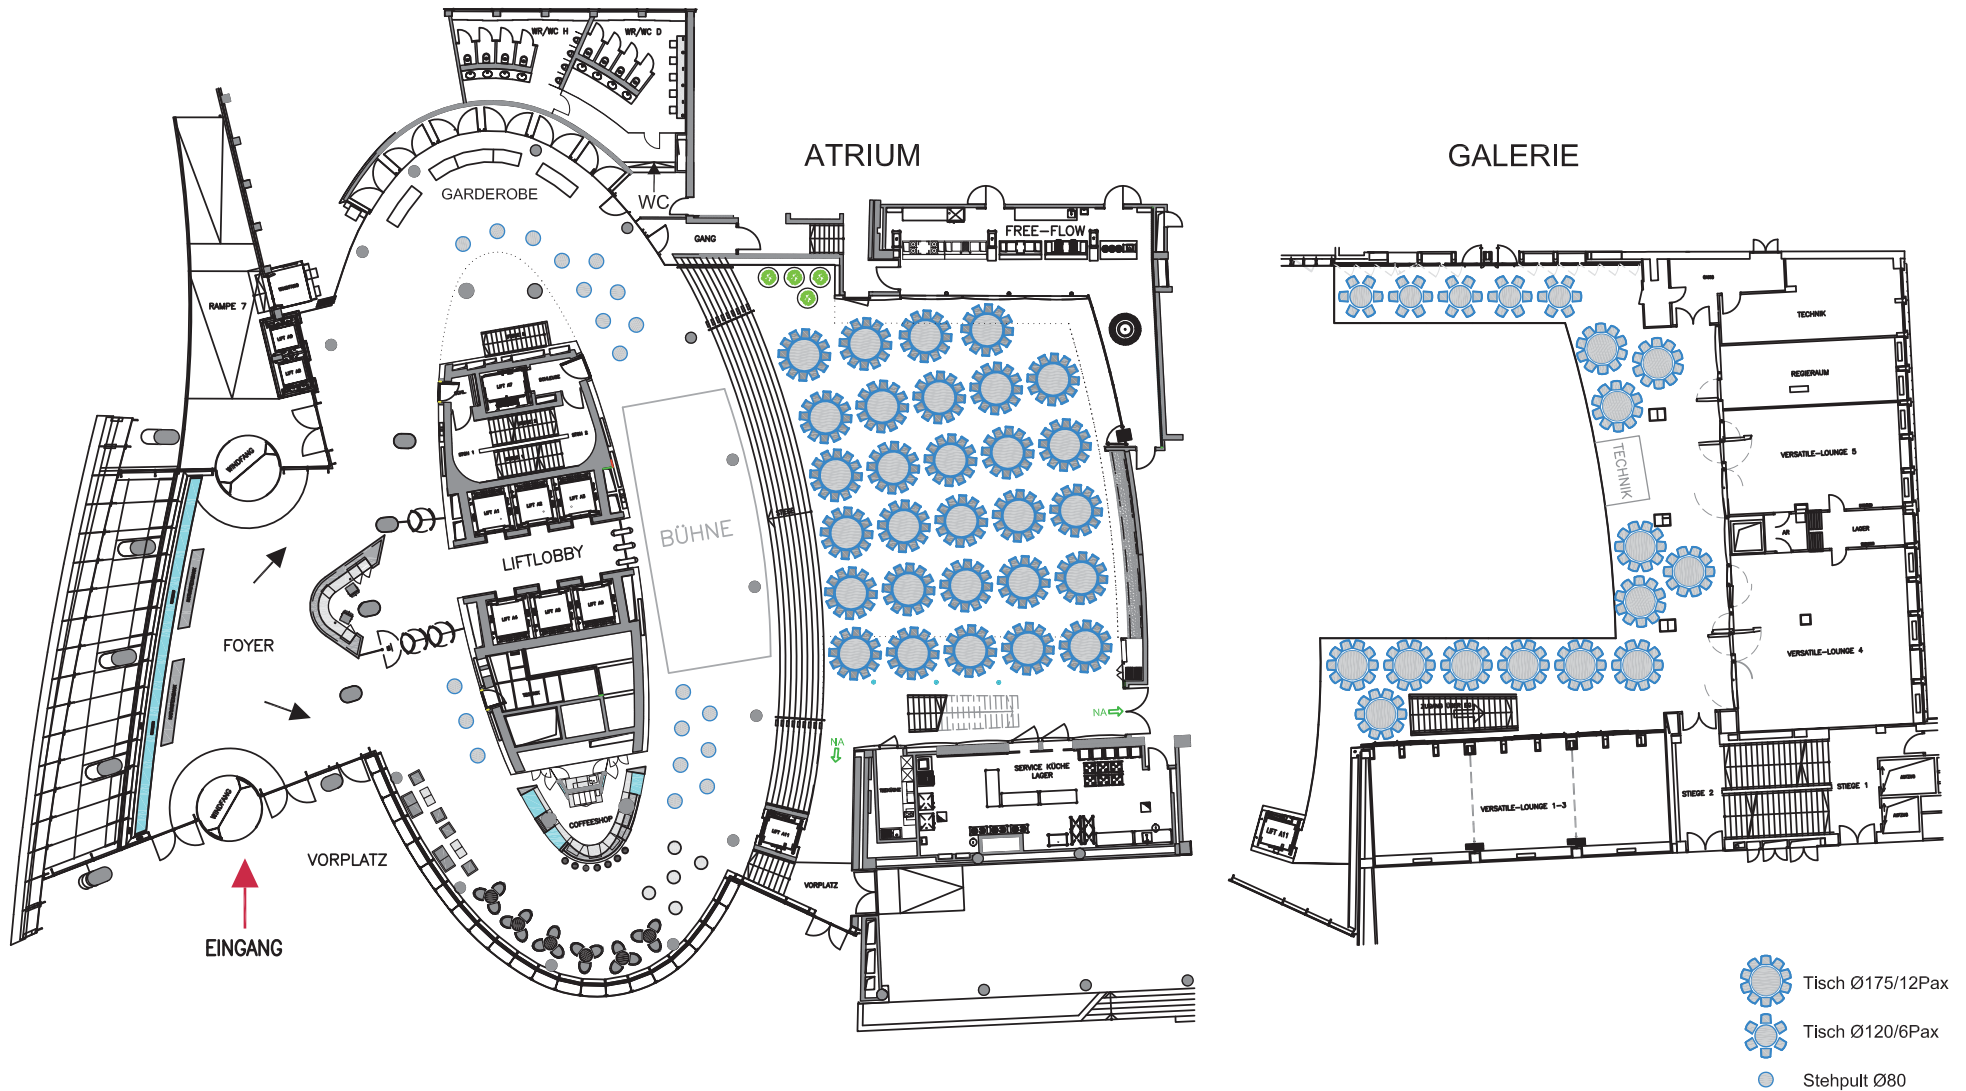

PLATINUM VIENNA

ATRIUM & GALERIE STEHTISCHE Mix BIS ZU 584 PERSONEN

Größe 200x70cm à 8 PAX | Grösse 70x70cm à 4 PAX

-  46 Stehtische 200x70 à 8 Pax / =368 PAX
-  54 Stehtische 70x70 à 4 Pax / =216 PAX
- 584 Barhocker

PLATINUM VIENNA

ATRIUM & GALERIE

GESETZTE TISCHE

BIS ZU 450 PERSONEN

ATRIUM 336 PAX | GALERIE 114 PAX

28 TISCHE Ø175 à 12 PAX | 9 TISCHE Ø160 à 10 PAX
| 4 TISCHE Ø120 à 6 PAX

PLATINUM VIENNA

ATRIUM & GALERIE GESETZTE TISCHE BIS ZU CIRCA 500 PERSONEN

ATRIUM 348 PAX | GALERIE 160 PAX

29 TISCHE Ø175 à 12 PAX / =348 PAX | 13 TISCHE Ø160 à 10 PAX / =130 PAX
| 5 TISCHE Ø120 à 6 PAX / =30 PAX

DO & CO im Platinum Restaurantbetriebs GmbH
A-1029 Wien, Untere Donaustraße 21