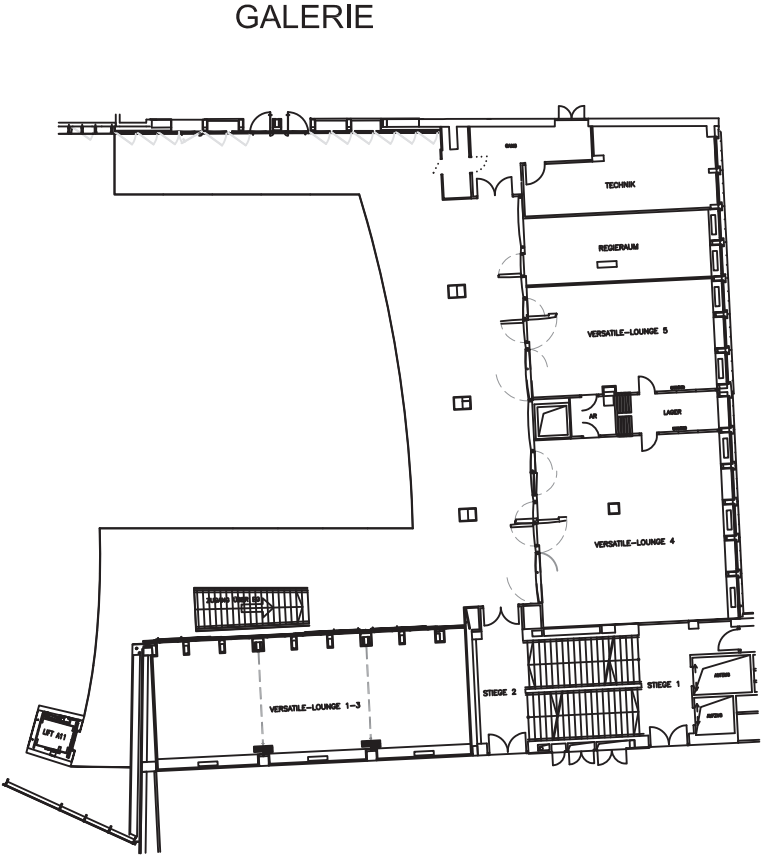

WUNDERBAR WANDELBAR

PLATINUM VIENNA

ATRIUM & GALERIE
ohne Bestuhlung

PLATINUM VIENNA

ATRIUM & GALERIE
ohne Bestuhlung | Bemaßung

PLATINUM VIENNA

ATRIUM & GALERIE
KLASSENZIMMERBESTUHLUNG
BIS ZU 100 PERSONEN

- Sessel
- Tisch 80x80
- Podium 2m x 6m

PLATINUM VIENNA

ATRIUM & GALERIE BIS ZU 650 PERSONEN

ATRIUM 450 SITZPLÄTZE

GALERIE 200 SITZPLÄTZE

PLATINUM VIENNA

ATRIUM & GALERIE
BIS ZU 522 PERSONEN
STEHTISCHE Größe 200x70cm à 9 PAX

ATRIUM: 39 Stehtische à 9 Pax / =351PAX
GALERIE: 19 Stehtische à 9 Pax / =171PAX
522 Barhocker

PLATINUM VIENNA

ATRIUM & GALERIE STEHTISCHE Mix BIS ZU 584 PERSONEN

Größe 200x70cm à 8 PAX | Grösse 70x70cm à 4 PAX

-  46 Stehtische 200x70 à 8 Pax / =368 PAX
-  54 Stehtische 70x70 à 4 Pax / =216 PAX
- 584 Barhocker