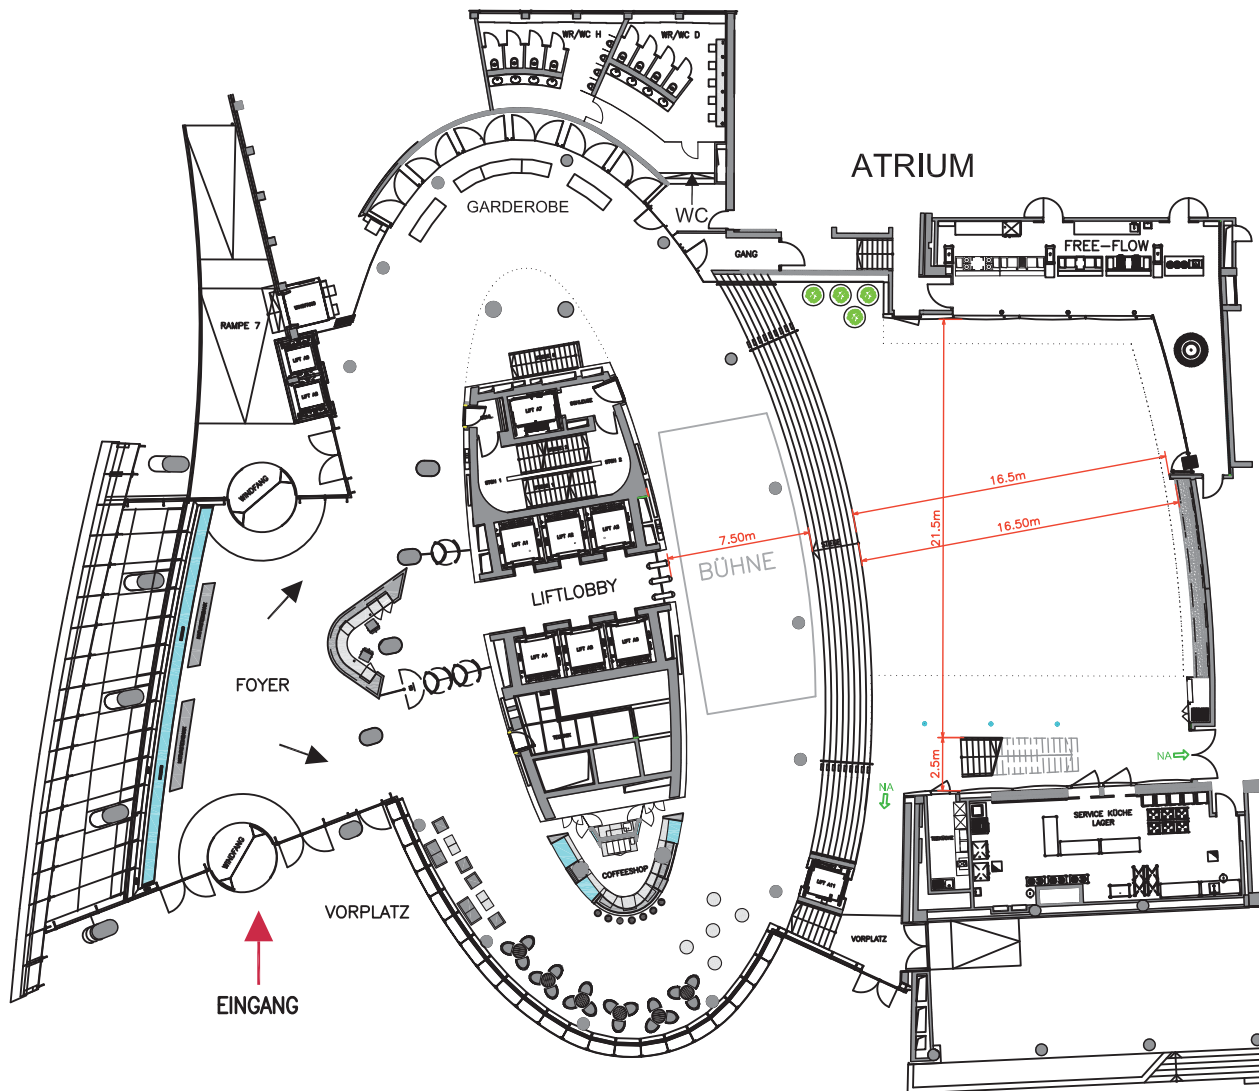

WUNDERBAR WANDELBAR

PLATINUM VIENNA

ATRIUM & GALERIE
ohne Bestuhlung

PLATINUM VIENNA

ATRIUM & GALERIE
ohne Bestuhlung | Bemaßung

PLATINUM VIENNA

ATRIUM & GALERIE
KLASSENZIMMERBESTUHLUNG
BIS ZU 100 PERSONEN

- Sessel
- Tisch 80x80
- Podium 2m x 6m

PLATINUM VIENNA

ATRIUM & GALERIE BIS ZU 650 PERSONEN

ATRIUM 450 SITZPLÄTZE

GALERIE 200 SITZPLÄTZE

PLATINUM VIENNA

ATRIUM & GALERIE
BIS ZU 522 PERSONEN
STEHTISCHE Größe 200x70cm à 9 PAX

ATRIUM: 39 Stehtische à 9 Pax / =351PAX
GALERIE: 19 Stehtische à 9 Pax / =171PAX
522 Barhocker

PLATINUM VIENNA

ATRIUM & GALERIE STEHTISCHE Mix BIS ZU 584 PERSONEN

Größe 200x70cm à 8 PAX | Grösse 70x70cm à 4 PAX

-  46 Stehtische 200x70 à 8 Pax / =368 PAX
-  54 Stehtische 70x70 à 4 Pax / =216 PAX
- 584 Barhocker

ATRIUM 348 PAX | GALERIE 160 PAX

29 TISCHE Ø175 à 12 PAX / =348 PAX | 13 TISCHE Ø160 à 10 PAX / =130 PAX
| 5 TISCHE Ø120 à 6 PAX / =30 PAX

DO & CO im Platinum Restaurantbetriebs GmbH
A-1029 Wien, Untere Donaustraße 21