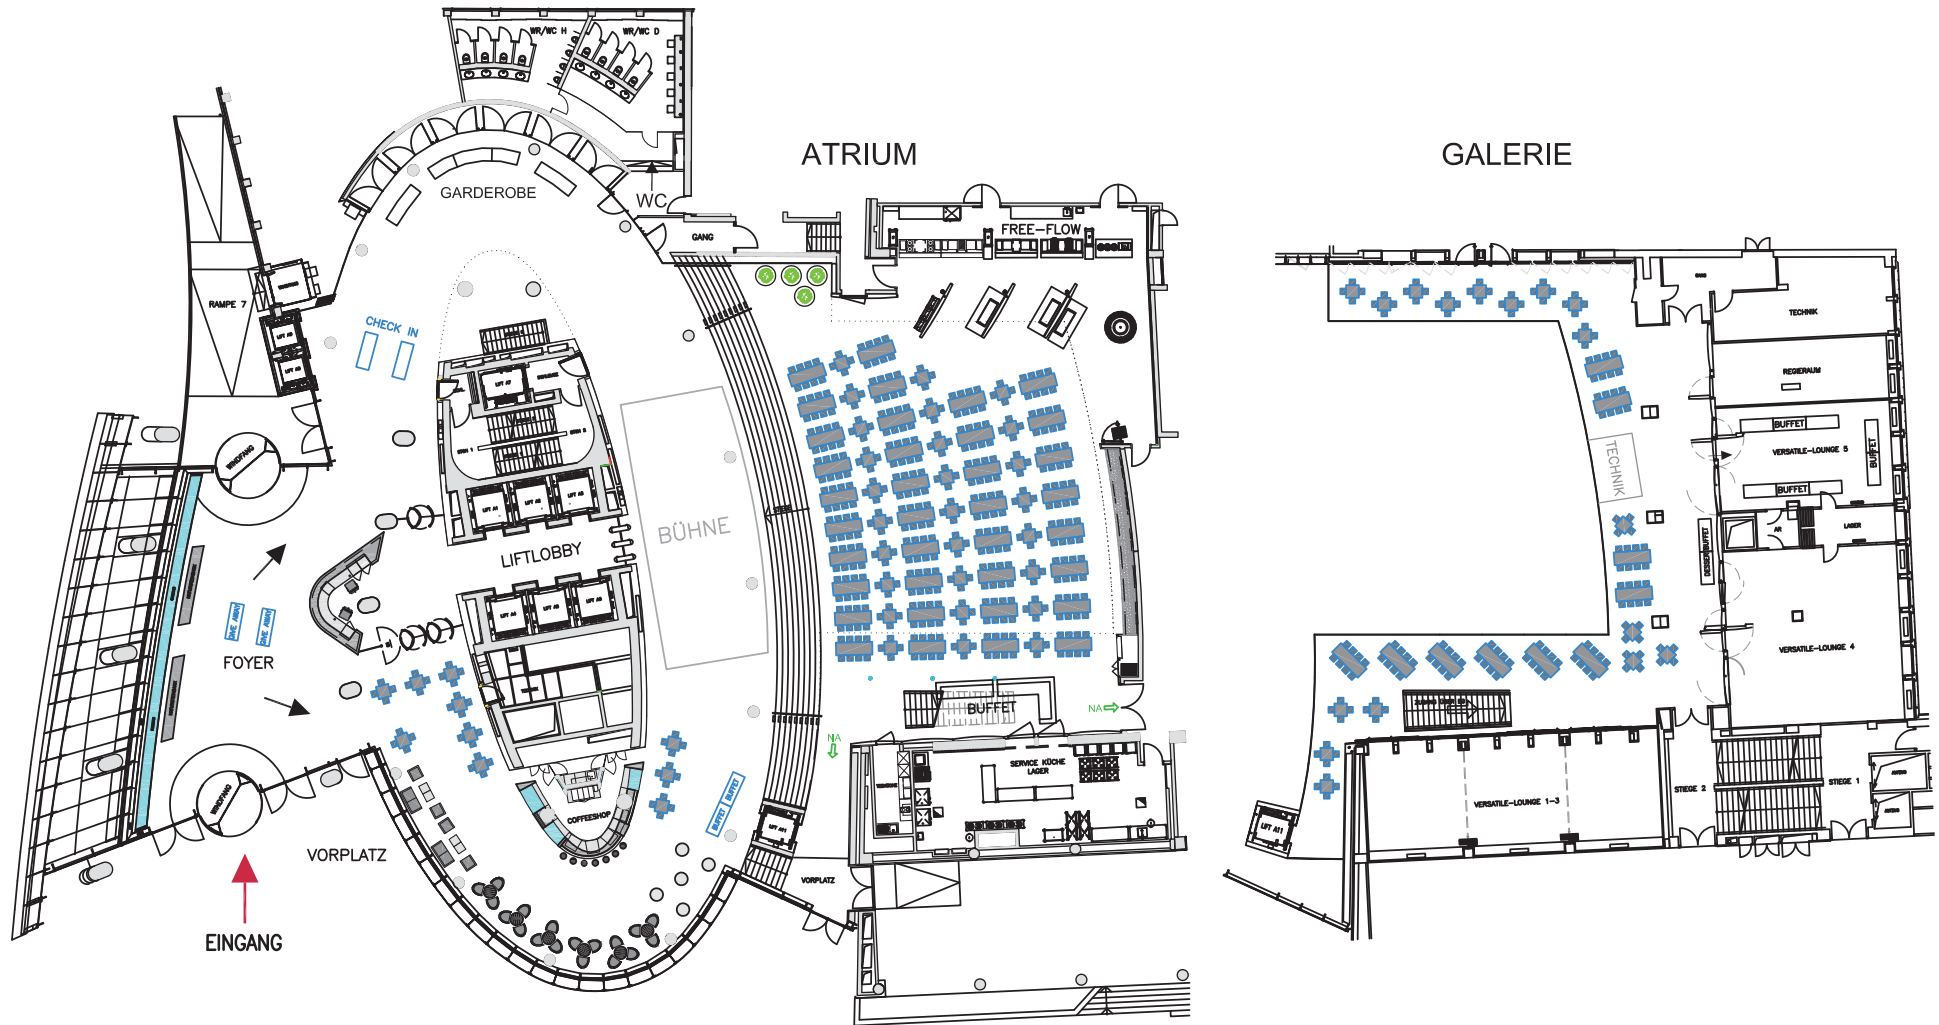

WUNDERBAR WANDELBAR

PLATINUM VIENNA

ATRIUM & GALERIE
ohne Bestuhlung

PLATINUM VIENNA

ATRIUM & GALERIE
ohne Bestuhlung | Bemaßung

PLATINUM VIENNA

ATRIUM & GALERIE
KLASSENZIMMERBESTUHLUNG
BIS ZU 100 PERSONEN

- Sessel
- Tisch 80x80
- Podium 2m x 6m

PLATINUM VIENNA

ATRIUM & GALERIE BIS ZU 650 PERSONEN

ATRIUM 450 SITZPLÄTZE

GALERIE 200 SITZPLÄTZE

PLATINUM VIENNA

ATRIUM & GALERIE
BIS ZU 522 PERSONEN
STEHTISCHE Größe 200x70cm à 9 PAX

ATRIUM: 39 Stehtische à 9 Pax / =351PAX
GALERIE: 19 Stehtische à 9 Pax / =171PAX
522 Barhocker

PLATINUM VIENNA

ATRIUM & GALERIE STEHTISCHE Mix BIS ZU 584 PERSONEN

Größe 200x70cm à 8 PAX | Grösse 70x70cm à 4 PAX

-  46 Stehtische 200x70 à 8 Pax / =368 PAX
-  54 Stehtische 70x70 à 4 Pax / =216 PAX
- 584 Barhocker

ATRIUM 348 PAX | GALERIE 160 PAX

29 TISCHE Ø175 à 12 PAX / =348 PAX | 13 TISCHE Ø160 à 10 PAX / =130 PAX
| 5 TISCHE Ø120 à 6 PAX / =30 PAX

DO & CO im Platinum Restaurantbetriebs GmbH
A-1029 Wien, Untere Donaustraße 21