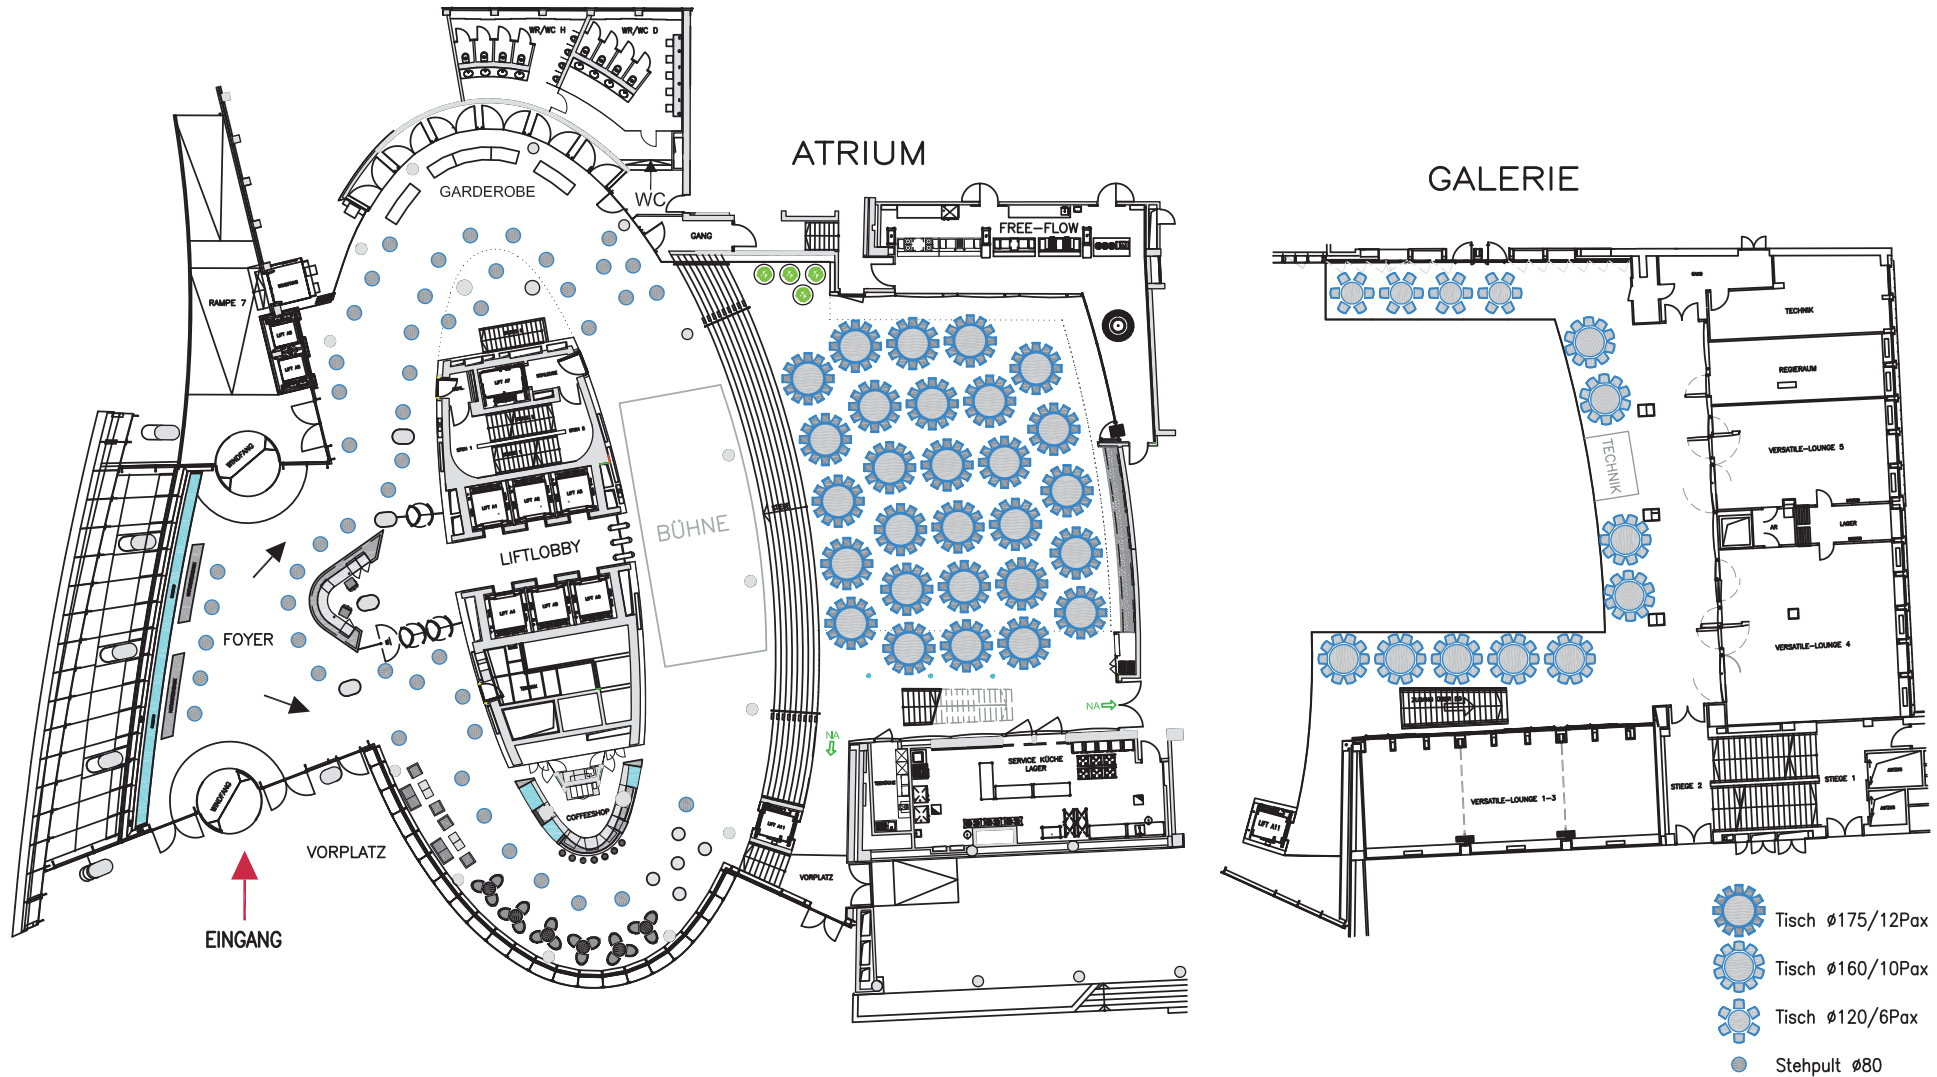

PLATINUM VIENNA

ATRIUM & GALERIE STEHTISCHE Mix BIS ZU 584 PERSONEN

Größe 200x70cm à 8 PAX | Grösse 70x70cm à 4 PAX

-  46 Stehtische 200x70 à 8 Pax / =368 PAX
-  54 Stehtische 70x70 à 4 Pax / =216 PAX
- 584 Barhocker

PLATINUM VIENNA

ATRIUM & GALERIE

GESETZTE TISCHE

BIS ZU 450 PERSONEN

ATRIUM 336 PAX | GALERIE 114 PAX

28 TISCHE Ø175 à 12 PAX | 9 TISCHE Ø160 à 10 PAX
| 4 TISCHE Ø120 à 6 PAX

PLATINUM VIENNA

ATRIUM & GALERIE GESETZTE TISCHE BIS ZU CIRCA 500 PERSONEN

ATRIUM 348 PAX | GALERIE 160 PAX

29 TISCHE Ø175 à 12 PAX / =348 PAX | 13 TISCHE Ø160 à 10 PAX / =130 PAX
| 5 TISCHE Ø120 à 6 PAX / =30 PAX

DO & CO im Platinum Restaurantbetriebs GmbH
A-1029 Wien, Untere Donaustraße 21