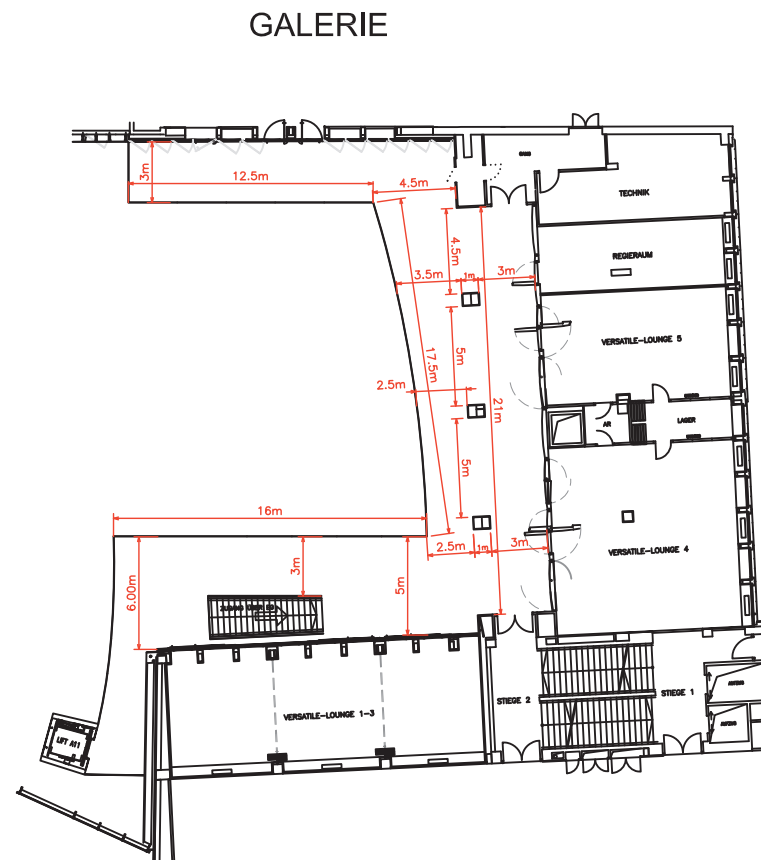

WUNDERBAR WANDELBAR

PLATINUM VIENNA

ATRIUM & GALERIE
ohne Bestuhlung

PLATINUM VIENNA

ATRIUM & GALERIE
ohne Bestuhlung | Bemaßung

PLATINUM VIENNA

ATRIUM & GALERIE
KLASSENZIMMERBESTUHLUNG
BIS ZU 100 PERSONEN

- Sessel
- Tisch 80x80
- Podium 2m x 6m

PLATINUM VIENNA

ATRIUM & GALERIE BIS ZU 650 PERSONEN

ATRIUM 450 SITZPLÄTZE

GALERIE 200 SITZPLÄTZE

PLATINUM VIENNA

ATRIUM & GALERIE
BIS ZU 522 PERSONEN
STEHTISCHE Größe 200x70cm à 9 PAX

ATRIUM: 39 Stehtische à 9 Pax / =351PAX
GALERIE: 19 Stehtische à 9 Pax / =171PAX
522 Barhocker

PLATINUM VIENNA

ATRIUM & GALERIE STEHTISCHE Mix BIS ZU 584 PERSONEN

Größe 200x70cm à 8 PAX | Grösse 70x70cm à 4 PAX

-  46 Stehtische 200x70 à 8 Pax / =368 PAX
-  54 Stehtische 70x70 à 4 Pax / =216 PAX
- 584 Barhocker