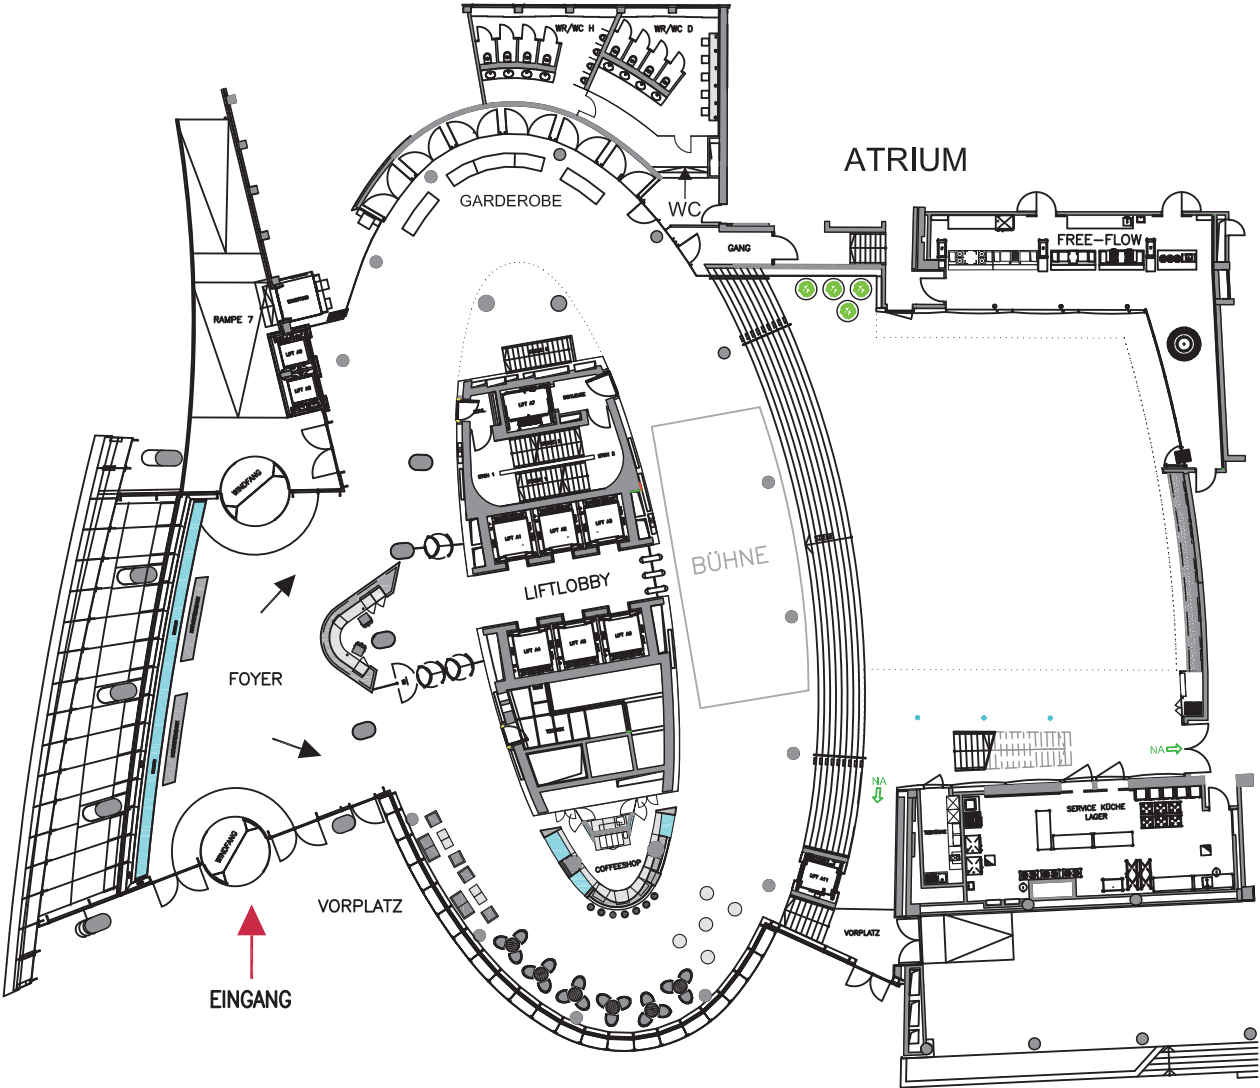

WUNDERBAR WANDELBAR

PLATINUM VIENNA

ATRIUM & GALERIE
ohne Bestuhlung

PLATINUM VIENNA

ATRIUM & GALERIE
ohne Bestuhlung | Bemaßung

PLATINUM VIENNA

ATRIUM & GALERIE
KLASSENZIMMERBESTUHLUNG
BIS ZU 100 PERSONEN

- Sessel
- Tisch 80x80
- Podium 2m x 6m

PLATINUM VIENNA

ATRIUM & GALERIE BIS ZU 650 PERSONEN

ATRIUM 450 SITZPLÄTZE

GALERIE 200 SITZPLÄTZE

PLATINUM VIENNA

ATRIUM & GALERIE
BIS ZU 522 PERSONEN
STEHTISCHE Größe 200x70cm à 9 PAX

ATRIUM: 39 Stehtische à 9 Pax / =351PAX
GALERIE: 19 Stehtische à 9 Pax / =171PAX
522 Barhocker

PLATINUM VIENNA

ATRIUM & GALERIE STEHTISCHE Mix BIS ZU 584 PERSONEN

Größe 200x70cm à 8 PAX | Grösse 70x70cm à 4 PAX

-  46 Stehtische 200x70 à 8 Pax / =368 PAX
-  54 Stehtische 70x70 à 4 Pax / =216 PAX
- 584 Barhocker

ATRIUM 348 PAX | GALERIE 160 PAX

29 TISCHE Ø175 à 12 PAX / =348 PAX | 13 TISCHE Ø160 à 10 PAX / =130 PAX
| 5 TISCHE Ø120 à 6 PAX / =30 PAX

DO & CO im Platinum Restaurantbetriebs GmbH
A-1029 Wien, Untere Donaustraße 21