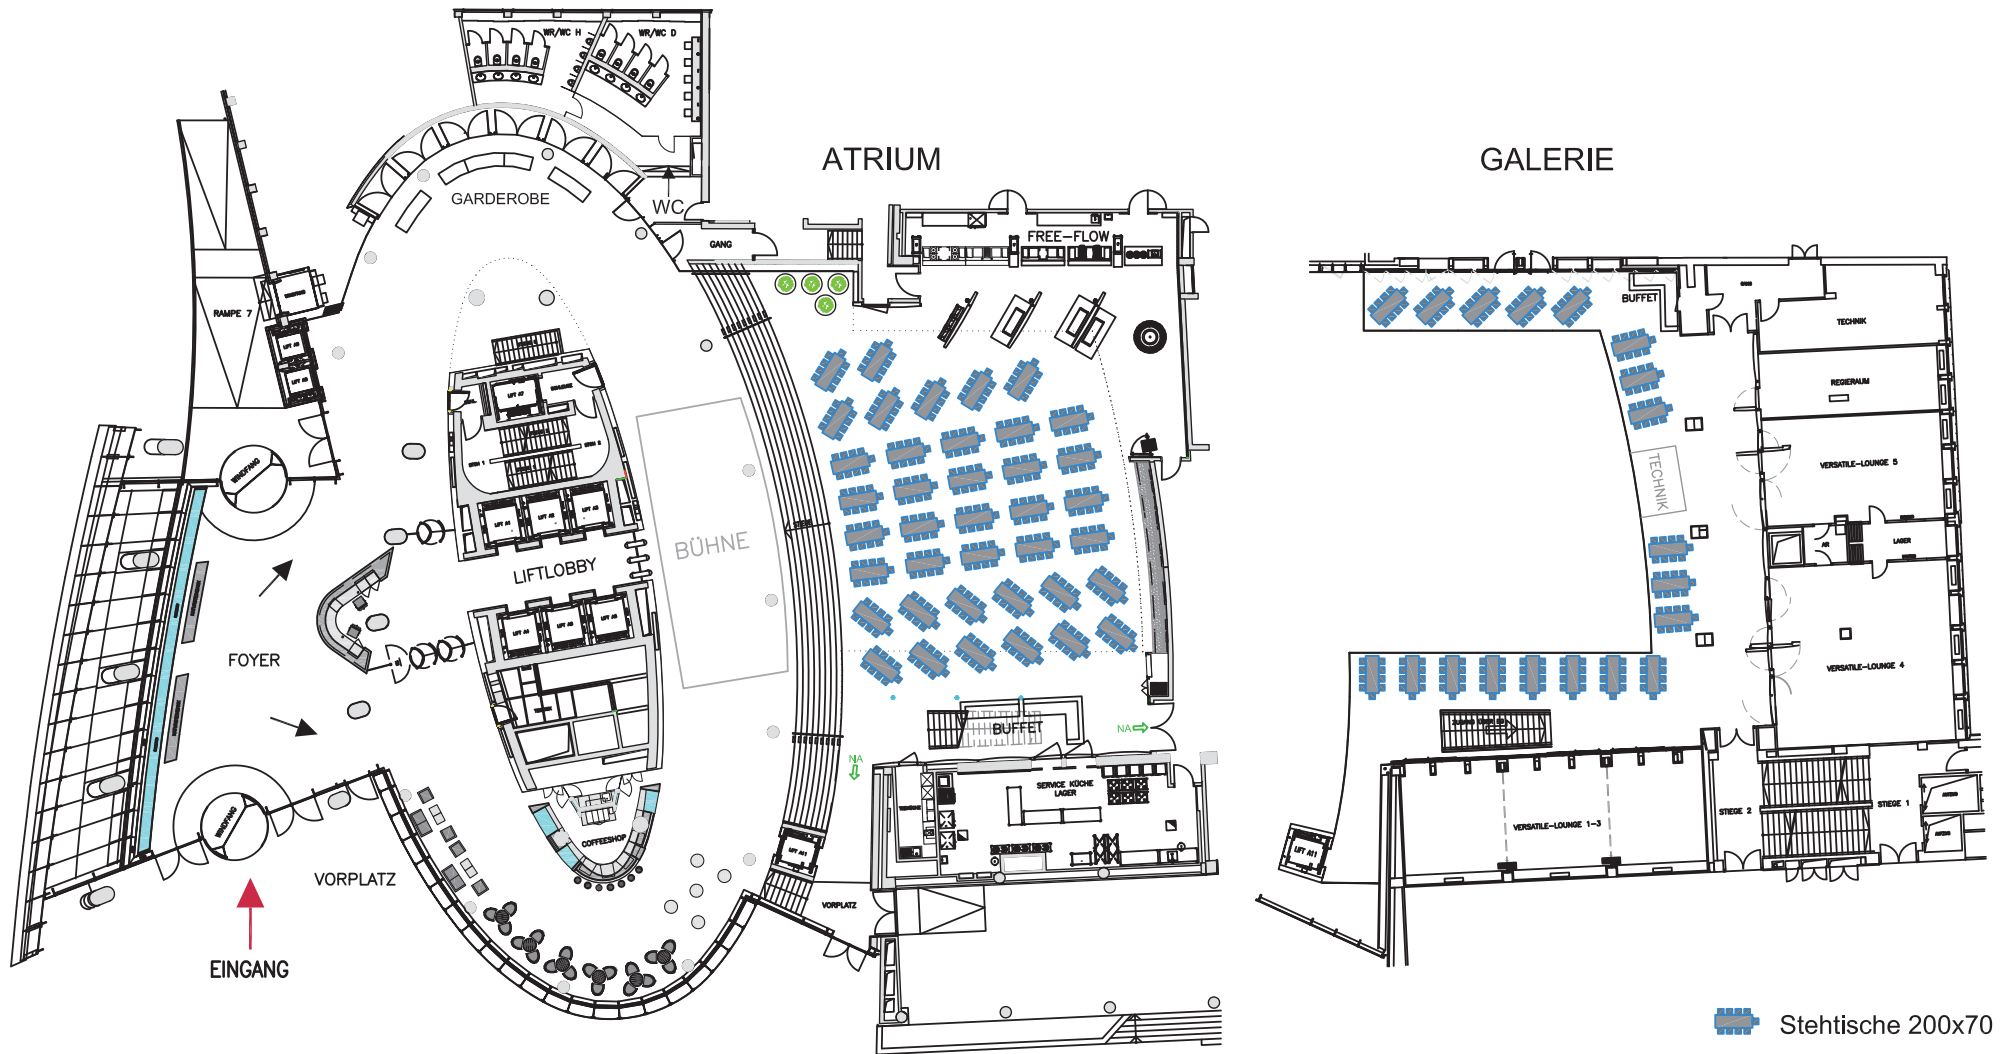

WUNDERBAR WANDELBAR

PLATINUM VIENNA

ATRIUM & GALERIE
ohne Bestuhlung

PLATINUM VIENNA

ATRIUM & GALERIE
ohne Bestuhlung | Bemaßung

PLATINUM VIENNA

ATRIUM & GALERIE
KLASSENZIMMERBESTUHLUNG
BIS ZU 100 PERSONEN

- Sessel
- Tisch 80x80
- Podium 2m x 6m

PLATINUM VIENNA

ATRIUM & GALERIE BIS ZU 650 PERSONEN

ATRIUM 450 SITZPLÄTZE

GALERIE 200 SITZPLÄTZE

PLATINUM VIENNA

ATRIUM & GALERIE
BIS ZU 522 PERSONEN
STEHTISCHE Größe 200x70cm à 9 PAX

ATRIUM: 39 Stehtische à 9 Pax / =351PAX
GALERIE: 19 Stehtische à 9 Pax / =171PAX
522 Barhocker

PLATINUM VIENNA

ATRIUM & GALERIE STEHTISCHE Mix BIS ZU 584 PERSONEN

Größe 200x70cm à 8 PAX | Grösse 70x70cm à 4 PAX

-  46 Stehtische 200x70 à 8 Pax / =368 PAX
-  54 Stehtische 70x70 à 4 Pax / =216 PAX
- 584 Barhocker

ATRIUM 348 PAX | GALERIE 160 PAX

29 TISCHE Ø175 à 12 PAX / =348 PAX | 13 TISCHE Ø160 à 10 PAX / =130 PAX
| 5 TISCHE Ø120 à 6 PAX / =30 PAX

DO & CO im Platinum Restaurantbetriebs GmbH
A-1029 Wien, Untere Donaustraße 21